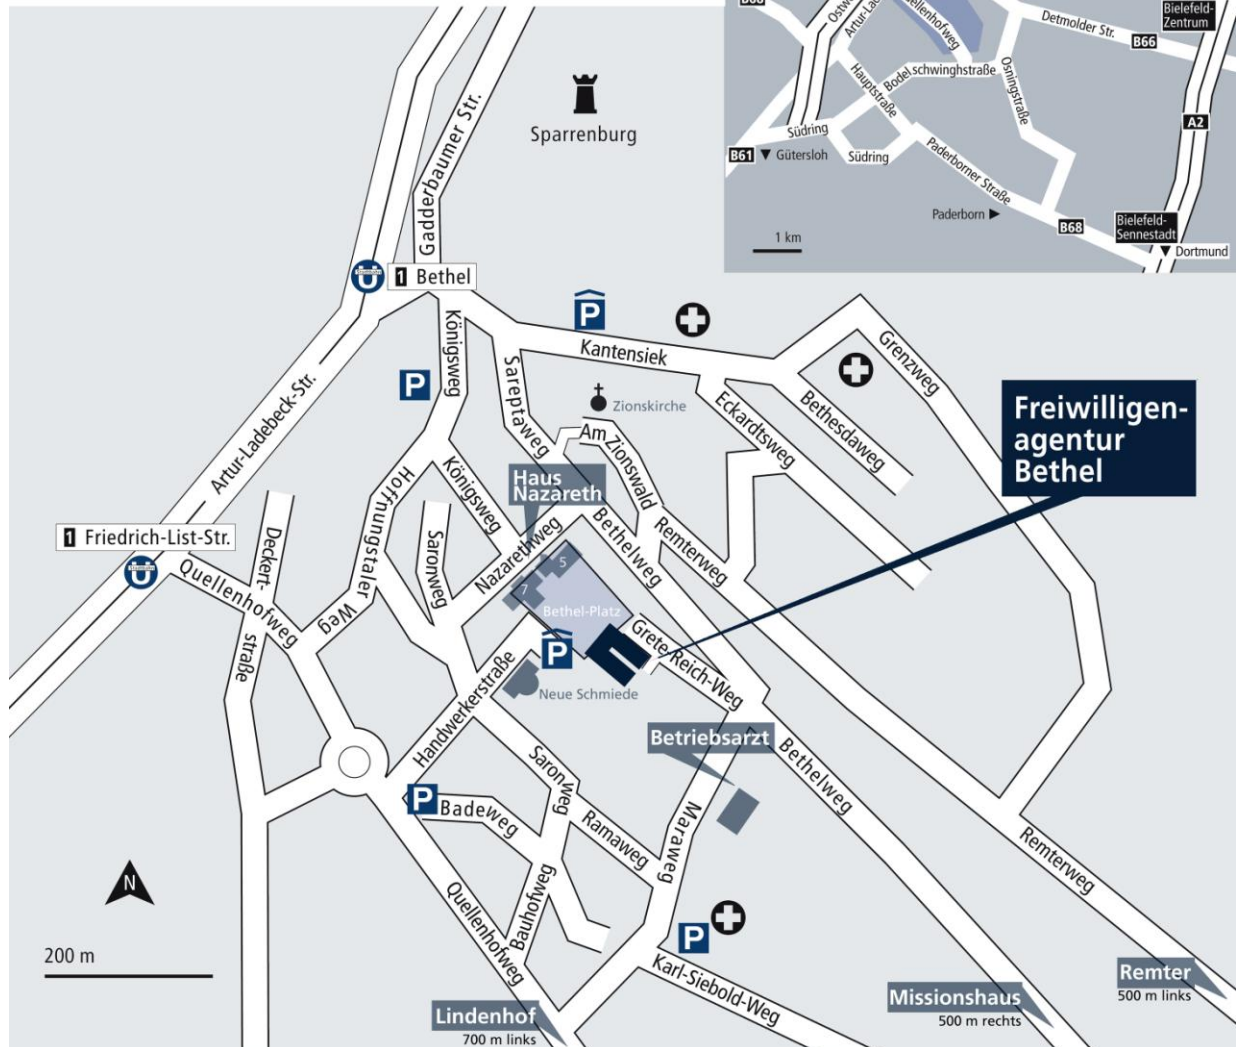

Anfahrtsbeschreibung

zum Betheljahr

Grete-Reich-Weg 13 • 33617 Bielefeld

Anreise mit der Bahn

Gegenüber vom Hauptbahnhof befindet sich der Eingang zur Stadtbahn. Sie fahren von der 2. Tiefebene aus mit der Linie 1 Richtung „Senne“ bis zur Haltestelle „Bethel“ (Fahrzeit ca. 10 Minuten).

Anreise mit dem PKW

Aus Richtung Hannover kommend verlassen Sie die Autobahn A2 an der Abfahrt „Bielefeld-Zentrum“, folgen der Detmolder Straße (später Kreuzstraße), biegen am Adenauerplatz links in die Artur-Ladebeck-Straße ein und an der übernächsten Stadtbahn-Haltestelle („Friedrich-List-Straße“) biegen Sie links in den Quellenhofweg.

Aus Richtung Dortmund kommend verlassen Sie die Autobahn A2 an der Abfahrt „Bielefeld-Sennestadt“ und biegen dann links in die Paderborner Straße (später Südring) ein. Nach IKEA fahren Sie rechts auf den Ostwestfalendamm in Richtung Stadtmitte. Sie nehmen die Ausfahrt „Johannistal“ und fahren dann rechts in die Artur-Ladebeck-Straße. An der zweiten Ampel (Stadtbahn-Haltestelle „Friedrich-List-Straße“) biegen Sie links in den Quellenhofweg.